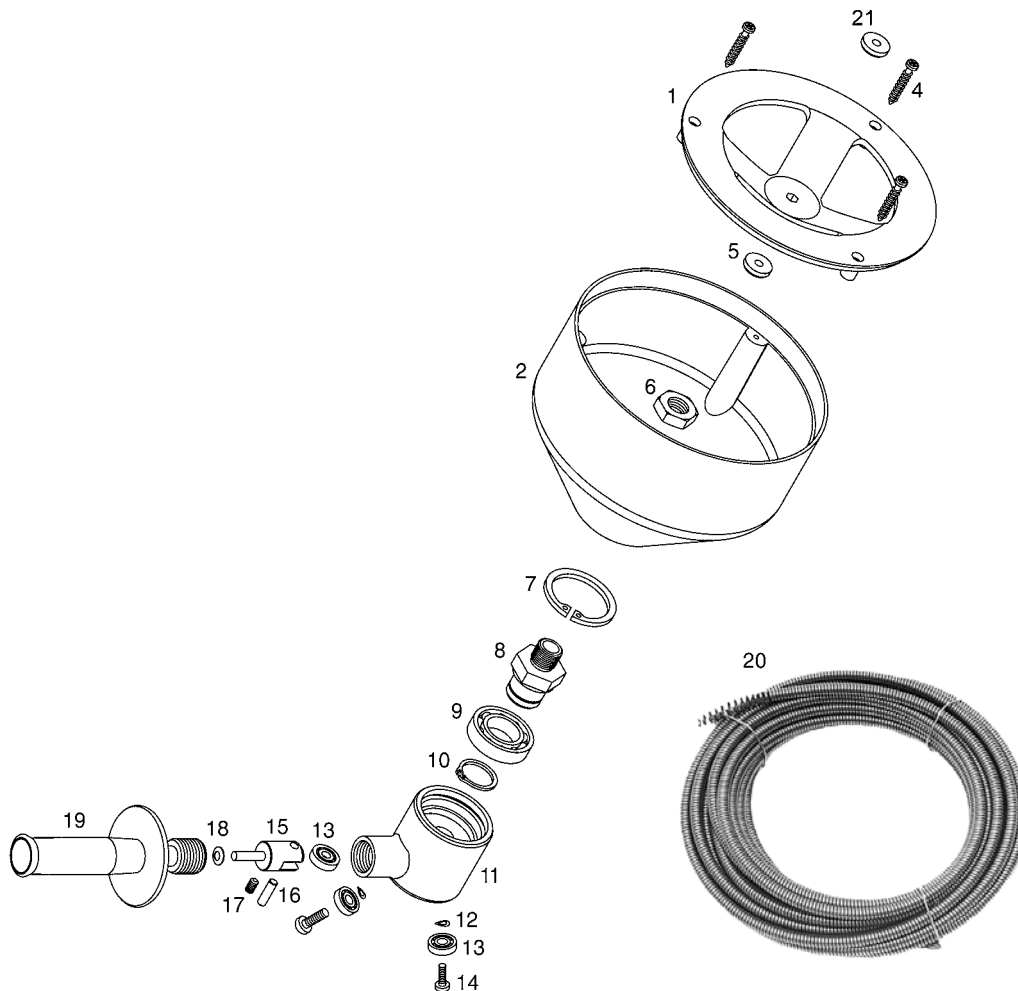

fra

Machine d'entraînement
REMS Mini-Cobra A

Couvercle de poignée
Raccordement 230 V

ita

Elettrotrattensile
REMS Mini-Cobra A

Coperchio d'impugnatura
Cavo d'allacciamento 230 V

151405R220

151483

535037R220

REMS Mini-Cobra A

deu	eng	fra	ita	
Spiralenbehälter REMS Mini-Cobra A	Cable container REMS Mini-Cobra A	Réservoir de spirale REMS Mini-Cobra A	Contentore per spirale REMS Mini-Cobra A	
1 Deckel	Cover	Couvercle	Coperchio	170147RA
2 Spiralenbehälter	Cable container	Réservoir de spirale	Contentore per spirale	170131R
4 Blechschraube	Sheet metal screw	Vis à tôle	Vite da lamiera	083192
5 Scheibe	Washer	Rondelle	Disco	170145R
6 Sechskantmutter	Hexagon nut	Ecrou hexagonal	Dado esagonale	085023
7 Sicherungsring	Locking ring	Circlip	Anello di sicurezza	059044
8 Welle	Shaft	Arbre	Albero	170142R
9 Rillenkugellager	Grooved ball bearing	Roulement à billes	Cuscinetto a sfere	057142
10 Sicherungsring	Locking ring	Circlip	Anello di sicurezza	059113
11 Vorschubgehäuse	Feed housing	Boîte d'avance	Carcassa d'avanzamento	170141R
12 Federscheibe	Spring washer	Rondelle ressort	Rondella elastica	087039
13 Rillenkugellager	Grooved ball bearing	Roulement à billes	Cuscinetto a sfere	057162
14 Linsenschraube	Fillister head screw	Vis à tête fraisée bombée	Vite a testa svasata con perno	083191
15 Schieber	Slide	Curseur	Cursore	170143R
16 Zylinderstift	Straight pin	Tige cylindrique	Spina cilindrica	088055
17 Gewindestift	Threaded pin	Vis sans tête	Perno filettato	084016
18 Tellerfeder	Cup spring	Ressort Belleville	Molla a disco	061078
19 Handgriff komplett	Handle compl.	Poignée compl.	Impugnatura compl.	170149R
20 RR-Spirale 8x7,5 m mit Seele	Drain cleaning cable 8x7.5 m with core	Spirale déboucheuse 8x7,5 m avec âme	Spirale per la pulizia 8x7,5 m con anima	170201
21 Kotflügelscheibe	Washer plated	Rondelle	Disco	086058