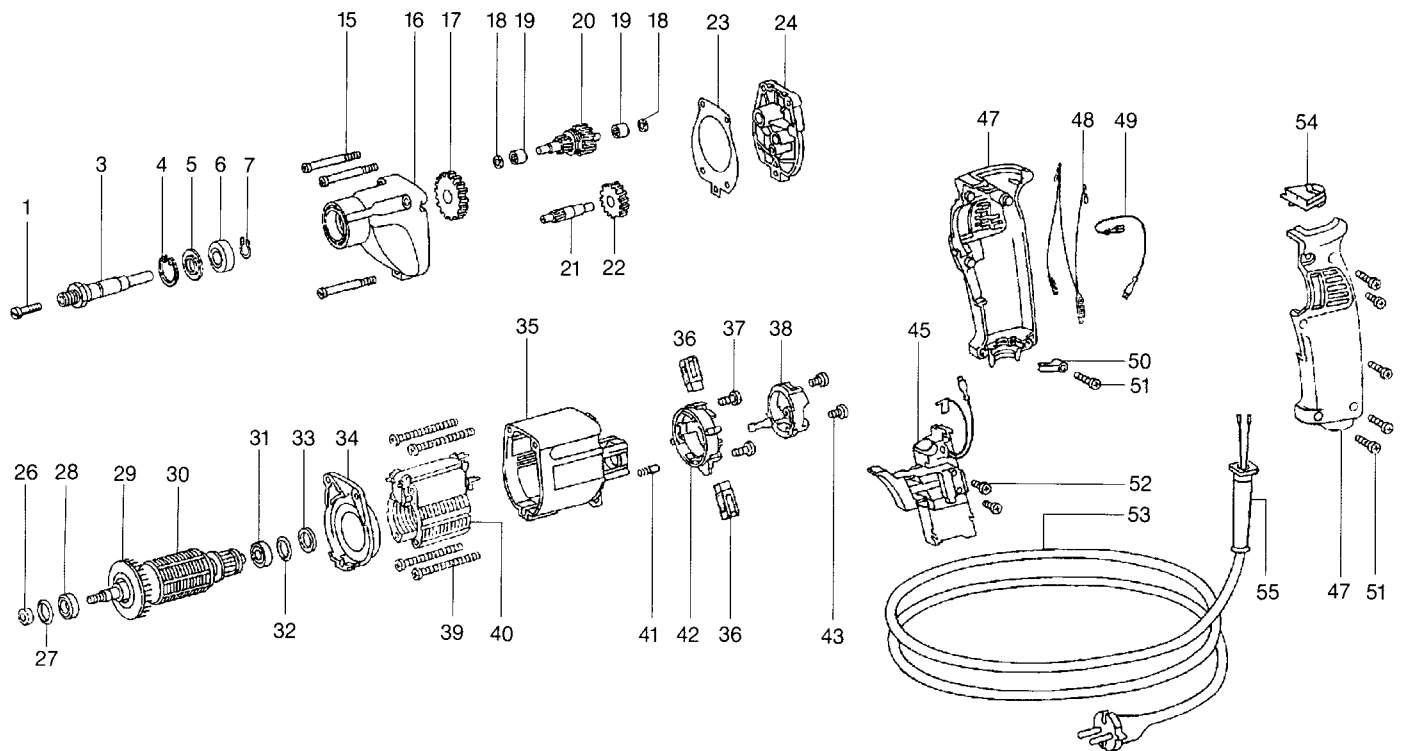

Elenco dei pezzi

Ultimo aggiornamento
vedi www.rems.de

deu

Antriebsmaschine
REMS Mini-Cobra A

47 Griff mit Deckel
53 Anschlußleitung 230 V

eng

Drive unit
REMS Mini-Cobra A

Handle cover
Connecting cable 230 V

535037R220

REMS Mini-Cobra A

deu	eng	fra	ita	
Spiralenbehälter REMS Mini-Cobra A	Cable container REMS Mini-Cobra A	Réservoir de spirale REMS Mini-Cobra A	Contentore per spirale REMS Mini-Cobra A	
1 Deckel	Cover	Couvercle	Coperchio	170147RA
2 Spiralenbehälter	Cable container	Réservoir de spirale	Contentore per spirale	170131R
4 Blechschraube	Sheet metal screw	Vis à tôle	Vite da lamiera	083192
5 Scheibe	Washer	Rondelle	Disco	170145R
6 Sechskantmutter	Hexagon nut	Ecrou hexagonal	Dado esagonale	085023
7 Sicherungsring	Locking ring	Circlip	Anello di sicurezza	059044
8 Welle	Shaft	Arbre	Albero	170142R
9 Rillenkugellager	Grooved ball bearing	Roulement à billes	Cuscinetto a sfere	057142
10 Sicherungsring	Locking ring	Circlip	Anello di sicurezza	059113
11 Vorschubgehäuse	Feed housing	Boîte d'avance	Carcassa d'avanzamento	170141R
12 Federscheibe	Spring washer	Rondelle ressort	Rondella elastica	087039
13 Rillenkugellager	Grooved ball bearing	Roulement à billes	Cuscinetto a sfere	057162
14 Linsenschraube	Fillister head screw	Vis à tête fraisée bombée	Vite a testa svasata con perno	083191
15 Schieber	Slide	Curseur	Cursore	170143R
16 Zylinderstift	Straight pin	Tige cylindrique	Spina cilindrica	088055
17 Gewindestift	Threaded pin	Vis sans tête	Perno filettato	084016
18 Tellerfeder	Cup spring	Ressort Belleville	Molla a disco	061078
19 Handgriff komplett	Handle compl.	Poignée compl.	Impugnatura compl.	170149R
20 RR-Spirale 8x7,5 m mit Seele	Drain cleaning cable 8x7.5 m with core	Spirale déboucheuse 8x7,5 m avec âme	Spirale per la pulizia 8x7,5 m con anima	170201
21 Kotflügelscheibe	Washer plated	Rondelle	Disco	086058